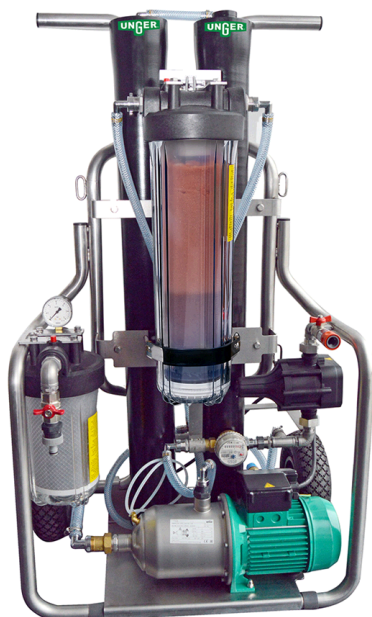

Technisches Datenblatt

RO High Performance filter (combi prefilter)

Art.-Nr.

RO60C

Artikel ohne Verpackung

Nettogewicht (kg)	70,000
Länge (mm)	480
Breite (mm)	760
Höhe (mm)	1.250
Volumen (m ³)	0,45600

Artikel in Standardverpackung

Bruttogewicht (kg)	70,000
Verpackungseinheit	1
VPE Netto-Gewicht (kg)	75,00
VPE Brutto-Gewicht (kg)	75,00
VPE Länge (mm)	0
VPE Breite (mm)	0
VPE Höhe (mm)	0
VPE Volumen (m ³)	0,00000

Palette 1200 x 800 mm